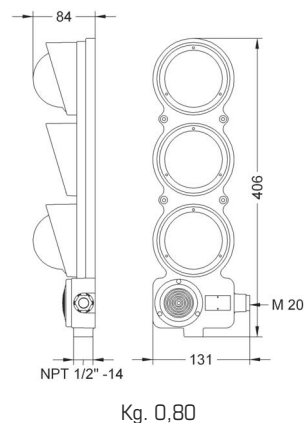

Kg. 0,80

Luce fissa
Continuous light