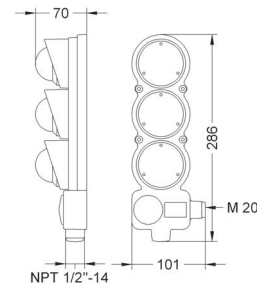

	V	12	24	48	110	240
	V					
	mA	415	210	105	45	20
	Cd (p)	30	30	10	3	3

SMFR6.3F32412DA		69480
SMFR6.3F32424DA		69481
SMFR6.3F32448DA		69482
SMFR6.3F324110DA		69483
SMFR6.3F324240DA		69484

Kg. 0,53

SMFR 6.2 F
SMFR6.2F