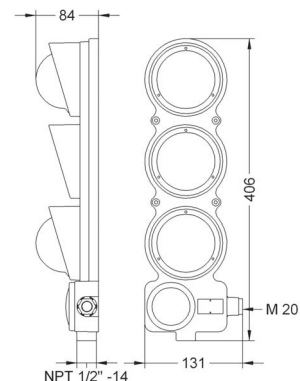

Semafori industriali

Industrial traffic lights

Luce a flash
Xenon flashing light

47 48

V 12÷24-110-240 (±10%)			50/60 Hz	J 1	Flash/min. 1F: 65±10
IP 55		°C -10 +40	On		1 2 3 4 5 6
					PC autoestinguente self-extinguishing

1F	V	12 ÷ 24		-	-
	V	110		240	
Xenon 1J LRX 1J	mA	150	80	45	45
	Cd (p)	2000	2000	1000	1000

SMFR9.2X1J1F3412/24DA ●●● 69516
SMFR9.2X1J1F34110A ●●● 69517
SMFR9.2X1J1F34240A ●●● 69518

Kg. 0,78

Luce a flash - suono continuo
Xenon flashing light - continuous sound

47 48

V 12-24-110-240 (±10%)			50/60 Hz	J 1	Flash/min. 1F: 65±10	IP 43
	°C -10 +40	On		1 2 3 4 5 6	PC autoestinguente self-extinguishing	

1F	V	12	24
	mA	200	120
Xenon 1J LRX 1J	Cd (p)	2000	2000
	dB(A)1m	90	90
	Hz	650±50	

1F	V	12	24	110	240
	mA	260	220	100	75
Xenon 1J LRX 1J	Cd (p)	2000	2000	1000	1000
	dB(A)1m	85	85	85	85
	Hz 50	F/m 0			

SMFR9.3X1J1FA32412D ●●● 69619
SMFR9.3X1J1FA32412A ●●● 69552
SMFR9.3X1J1FA32424D ●●● 69620
SMFR9.3X1J1FA32424A ●●● 69621
SMFR9.3X1J1FA324110A ●●● 69553
SMFR9.3X1J1FA324240A ●●● 69554

Kg. 0,85