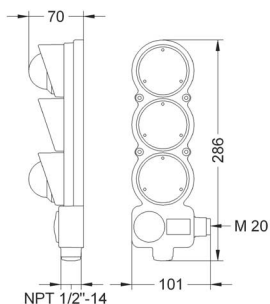

Semafori industriali

Industrial traffic lights

Luce fissa

Continuous light

(47) (48)

V 12-24-48-110-240 (±10%)			50/60 Hz	IP 55	
°C -30 +50	On		1 2 3 4 5 6	PC	autoestinguente self-extinguishing

	V	12	24	48	110	240
	V					
	mA	415	210	105	45	20
	Cd (p)	30	30	10	3	3

SMFR6.3F32412DA		69480
SMFR6.3F32424DA		69481
SMFR6.3F32448DA		69482
SMFR6.3F324110DA		69483
SMFR6.3F324240DA		69484

Kg. 0,53

(47) (48)

	V	12	24	48	110	240
	V					
	mA	415	210	105	45	20
	Cd (p)	30	30	10	3	3

SMFR6.2F3412DA		69495
SMFR6.2F3424DA		69496
SMFR6.2F3448DA		69497
SMFR6.2F34110DA		69498
SMFR6.2F34240DA		69499

Kg. 0,50

Luce fissa - suono intermittente

Continuous light - intermittent sound

(47) (48)

V 12-24-48-110-240 (±10%)			50/60 Hz	IP 55	
	°C -30 +50	On		1 2 3 4 5 6	PC autoestinguente self-extinguishing

	V	12	24	48	110	240
	V				110	240
	mA	425	220	115	50	30
	Cd (p)	30	30	10	3	3
	dB(A)1m	82	82	82	82	82
	Hz 4000±300					F/m110

SMFR6.3FA32412DA		69522
SMFR6.3FA32424DA		69523
SMFR6.3FA32448DA		69524
SMFR6.3FA324110D		69592
SMFR6.3FA324110A		69525
SMFR6.3FA324240D		69593
SMFR6.3FA324240A		69526

Kg. 0,60

Altri colori disponibili a richiesta. Other colours available on request.
Versioni speciali luce lampeggiante a richiesta. I dati di assorbimento si riferiscono ad una sola sezione luminosa.
Special flashing light versions on request. The power consumption data refers to one light source only.