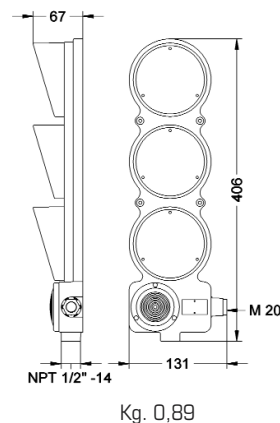

Semafori industriali a led

Industrial led traffic lights

V	12 $\frac{12}{12}$ 24 $\frac{24}{24}$ 48 ~ 110 ~ 240 ~ ($\pm 10\%$)	$\equiv$	$\sim$ 50/60 Hz	IP 43
🎵	°C -30 +50	On ∞		PC autoestinguente self-extinguishing

Luce fissa con acustica (opzione luce lampeggiante a richiesta)
Continuous light with acoustics (flashing light option available on request)

V $\equiv$	12	24			
●●● mA	140	130			
●●○ mA	140	130			
dB(A)1m	90	90			
V $\sim$	12	24	48	110	240
●●● mA	195	230	215	75	50
●●○ mA	195	230	195	75	50
dB(A)1m	85	85	85	85	85

SMFR9.2LD16QA3412D	●●●	69579
SMFR9.2LD16QA3412A	●●●	69461
SMFR9.2LD16QA3424D	●●●	69580
SMFR9.2LD16QA3424A	●●●	69462
SMFR9.2LD16QA3448A	●●●	69463
SMFR9.2LD16QA34110A	●●●	69464
SMFR9.2LD16QA34240A	●●●	69465

④⑦ ④⑧

Semafori industriali

Industrial traffic lights

Luce a flash
Xenon flashing light

V	12 ÷ 24-110-240 ($\pm 10\%$)	$\equiv$	$\sim$ 50/60 Hz	J 1	Flash/min. 1F: 65$\pm$10
IP 55	°C -10 +40	On ∞		PC	autoestinguente self-extinguishing

1F	V $\equiv$	12 ÷ 24	-	-
	V $\sim$	110	240	
Xenon 1J	mA	150	80	45
LRX 1J	Cd (p)	2000	2000	1000

SMFR9.3X1J1F32412/24DA	●●●	69510
SMFR9.3X1J1F324110A	●●●	69511
SMFR9.3X1J1F324240A	●●●	69512

④⑦ ④⑧

Altri colori disponibili a richiesta. I dati di assorbimento si riferiscono ad una sola sezione luminosa.
Other colours available on request. The power consumption data refers to one light source only.