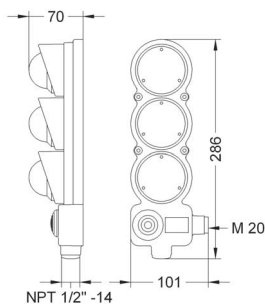

Kg. 0,60

Altri colori disponibili a richiesta. Other colours available on request.
Versioni speciali luce lampeggiante a richiesta. I dati di assorbimento si riferiscono ad una sola sezione luminosa.
Special flashing light versions on request. The power consumption data refers to one light source only.