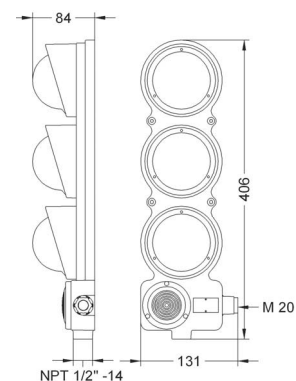

Semafori industriali

Industrial traffic lights

Luce a flash
Xenon flashing light

47 48

V 12÷24-110-240 (±10%)			50/60 Hz	J 1	Flash/min. 1F: 65±10
IP 55		°C -10 +40	On		1 2 3 4 5 6
					PC autoestinguente self-extinguishing

1F	V	12 ÷ 24		-	-
	V	110		240	
Xenon 1J LRX 1J	mA	150	80	45	45
	Cd (p)	2000	2000	1000	1000

SMFR9.2X1J1F3412/24DA ●●● 69516
SMFR9.2X1J1F34110A ●●● 69517
SMFR9.2X1J1F34240A ●●● 69518

Kg. 0,78

Luce a flash - suono continuo
Xenon flashing light - continuous sound

47 48

V 12-24-110-240 (±10%)			50/60 Hz	J 1	Flash/min. 1F: 65±10	IP 43
	°C -10 +40	On		1 2 3 4 5 6	PC autoestinguente self-extinguishing	

1F	V	12	24
	mA	200	120
Xenon 1J LRX 1J	Cd (p)	2000	2000
	dB(A)1m	90	90
	Hz	650±50	

1F	V	12	24	110	240
	mA	260	220	100	75
Xenon 1J LRX 1J	Cd (p)	2000	2000	1000	1000
	dB(A)1m	85	85	85	85
	Hz 50	F/m 0			

SMFR9.3X1J1FA32412D ●●● 69619
SMFR9.3X1J1FA32412A ●●● 69552
SMFR9.3X1J1FA32424D ●●● 69620
SMFR9.3X1J1FA32424A ●●● 69621
SMFR9.3X1J1FA324110A ●●● 69553
SMFR9.3X1J1FA324240A ●●● 69554

Kg. 0,85