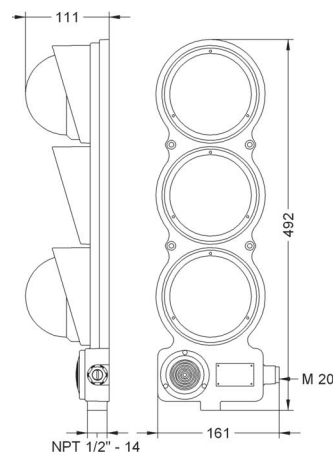

Kg. 1,00

Semafori industriali a led

Industrial led traffic lights

Luce fissa (opzione luce lampeggiante a richiesta)
Continuous light (flashing light option available on request)