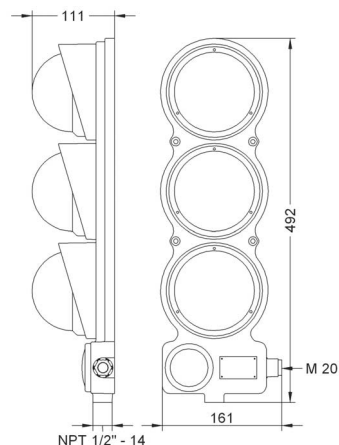

Kg. 1,00

Altri colori disponibili a richiesta. Versioni speciali luce lampeggiante a richiesta.
I dati di assorbimento si riferiscono ad una sola sezione luminosa.
Other colours available on request. Special flashing light versions on request.
The power consumption data refers to one light source only.