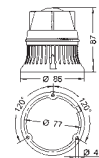

### WERSJA ŻARÓWKĄ

Światło migające

**MICROLAMP L MT**

MICROLAMP L MT

 BA 15d 5W LR BA 15d 5W	<b>V ---</b>	12 ÷ 24 ÷ 48					-	-	
	<b>V ~</b>	-	24 ÷ 48 ÷ 110 ÷ 230 ÷ 240						
	<b>mA</b>	420	215	105	45	20			
	<b>Cd (p)</b>	25	18	8	3	2			
	MLLMT1248D1	●	79601	MLLMT24240A1	●	79611			
	MLLMT1248D2	●	79602	MLLMT24240A2	●	79612			
	MLLMT1248D3	●	79603	MLLMT24240A3	●	79613			
	MLLMT1248D4	●	79604	MLLMT24240A4	●	79614			
	MLLMT1248D5	●	79605	MLLMT24240A5	●	79615			
	MLLMT1248D6	○	79606	MLLMT24240A6	○	79616			

Kg. 0,12

\* Dostarczane bez żarówki